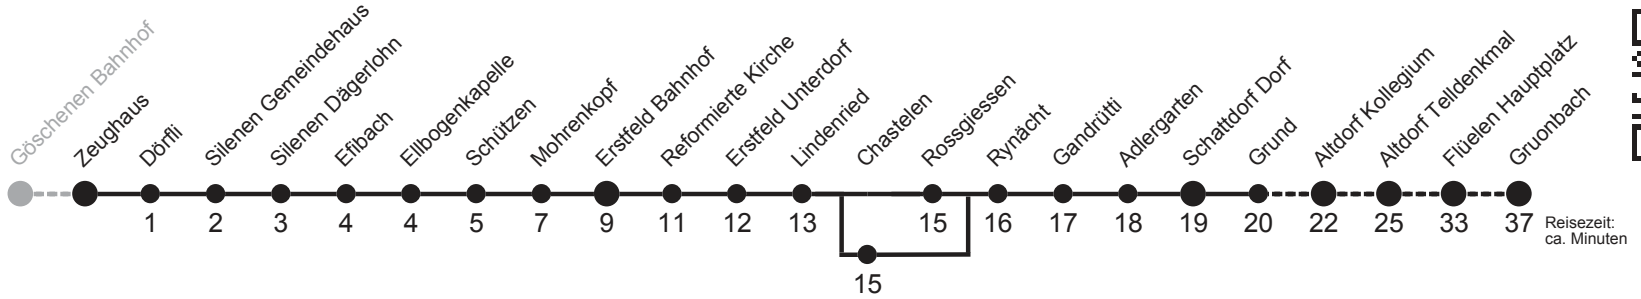

AUTO AG URI
BEWEGT

1

Zeughaus ▶▶▶ Gruonbach

Gültig ab 13.12.2015

	Montag - Freitag				Samstag				Sonn- und Feiertag				
5h	29_C	47			29	47							5h
6h	11	26_B	43_C		43				43_B				6h
7h	00_B	15	30_B		00_B	15	30_B		15				7h
8h	00_B	15			00_B	15			15				8h
9h	15				15				15				9h
10h	15				15				15				10h
11h	15	45			15	45			15				11h
12h	00_B	15	30_C	45	15	45			15				12h
13h	00_B	15	45		15	45			15				13h
14h	15				15				15				14h
15h	15				15				15				15h
16h	15	45			15	45			15				16h
17h	15	30_B	45		15				15				17h
18h	00_B	15	45		15				15				18h
19h	15	30	45_A		15	45_A			15	45_A			19h
20h	45_A				45_A				45_A				20h
21h	45_A				45_A				45_A				21h
22h	45_A				45_A				45_A				22h

A bis Altdorf Telldenkmal   B bis Flüelen Hauptplatz   C bedient Chastelen

Als Sonntage gelten folgende Feiertage: 1. + 2. Januar, Karfreitag, Ostermontag, Auffahrt, Pfingstmontag, 1. August, 25. + 26. Dezember.
AUTO AG URI, Ried 1, 6467 Schattdorf, www.aagu.ch, Tel: 041 874 72 72

RufBus Uri: Fahrt bei Bedarf von Montag bis Donnerstag von 20.00 Uhr bis 00.00 Uhr, Freitag und Samstag von 20.00 Uhr bis 02.00 Uhr von und nach Altdorf, Seedorf, Bürglen und Attinghausen. Fahrten können bis 23.45 Uhr bzw. bis 01.45 Uhr telefonisch, unter 079 762 62 62, oder im Bus bei einem AAGU-Chauffeur bestellt werden.