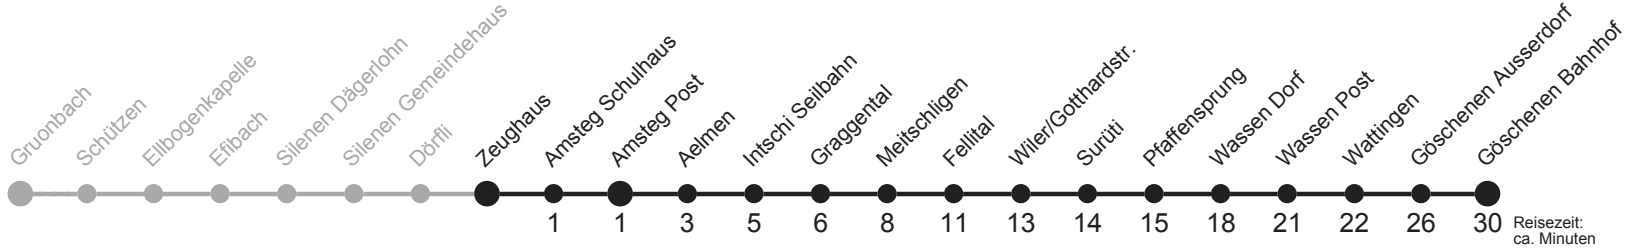

**AUTO AG URI**  
BEWEGT

**1**

# Zeughaus ▶▶ Göschenen Bahnhof

öV-Live

Gültig ab 13.12.2015

	Montag - Freitag				Samstag				Sonn- und Feiertag				
6h	06	29 <sub>B</sub>	51 <sub>A</sub>		06	29 <sub>A</sub>			06				6h
7h	06	21 <sub>A</sub>	36	51 <sub>A</sub>	06	21 <sub>A</sub>	36	51 <sub>A</sub>	06	36			7h
8h	36				36				36				8h
9h	36				36				36				9h
10h	36				36				36				10h
11h	21 <sub>A</sub>	36	51 <sub>A</sub>		21 <sub>A</sub>	36			36				11h
12h	06 <sub>A</sub>	21 <sub>A</sub>	36	51 <sub>A</sub>	06 <sub>A</sub>	36			36				12h
13h	06 <sub>A</sub>	36			06 <sub>A</sub>	36			36				13h
14h	36				36				36				14h
15h	36				36				36				15h
16h	06 <sub>A</sub>	36			06 <sub>A</sub>	36			36				16h
17h	06 <sub>A</sub>	21 <sub>A</sub>	36	51 <sub>A</sub>	36				36				17h
18h	06 <sub>A</sub>	36			36				36				18h
19h	06 <sub>A</sub>	36			36				36				19h
20h	36				36				36				20h
21h	36				36				36				21h
22h	36				36				36				22h
23h	36				36				36				23h
0h	51 <sub>C</sub>				51 <sub>A</sub>								0h
1h													1h
2h	38 <sub>D</sub>				38 <sub>E</sub>								2h